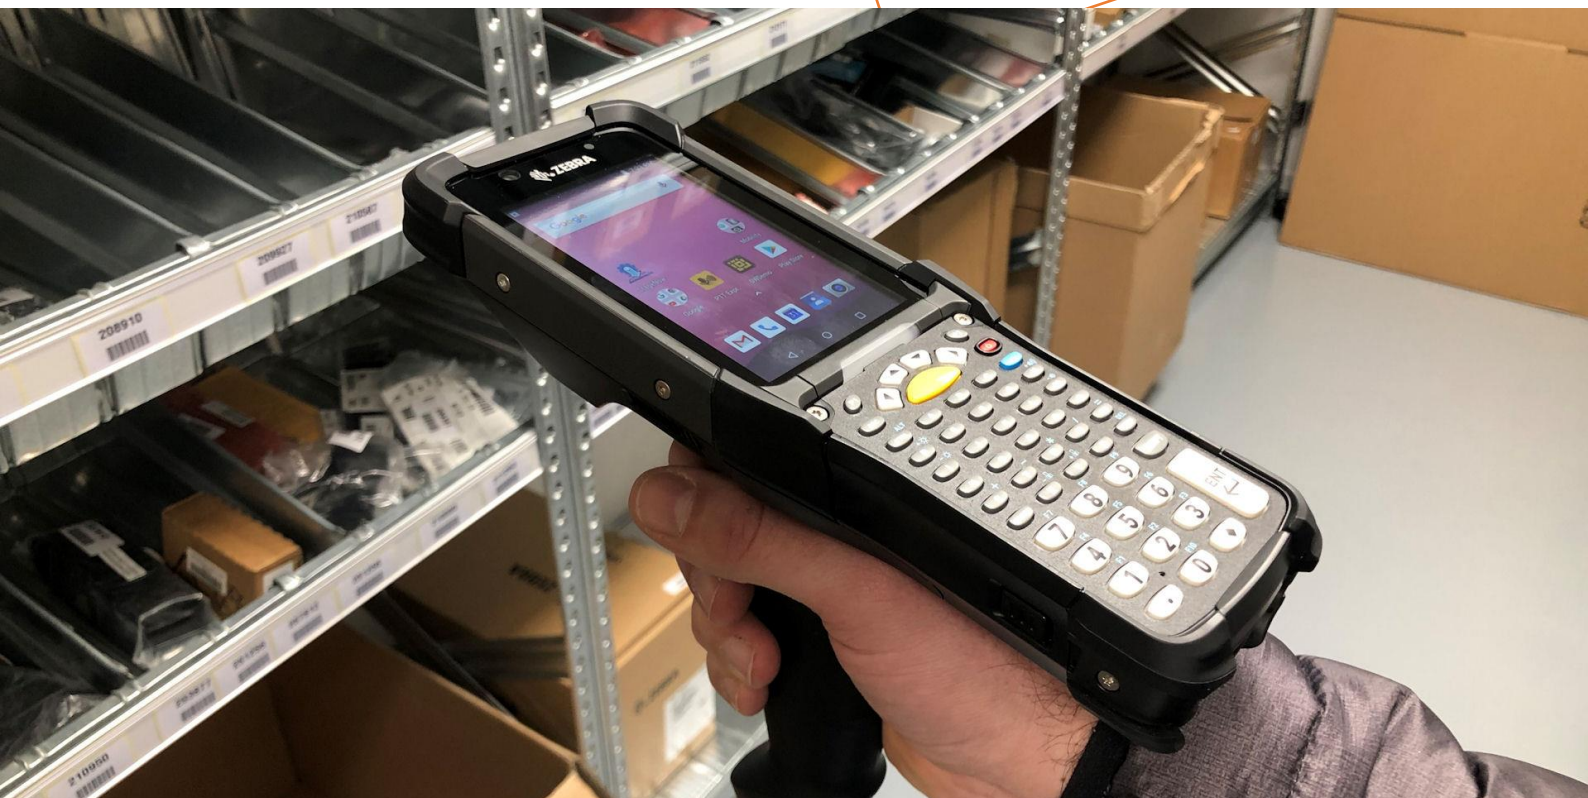

Keyboard Übersicht

Zebra MC9300

Alle Ihre mobilen Geräte zentral administrieren und verwalten?
Herstellernerutral, unabhängig vom Betriebssystem, per WLAN
oder LTE? Geräte automatisch einrichten, Software aufspielen
und aus der Ferne fernsteuern?

Wir haben die Lösung!