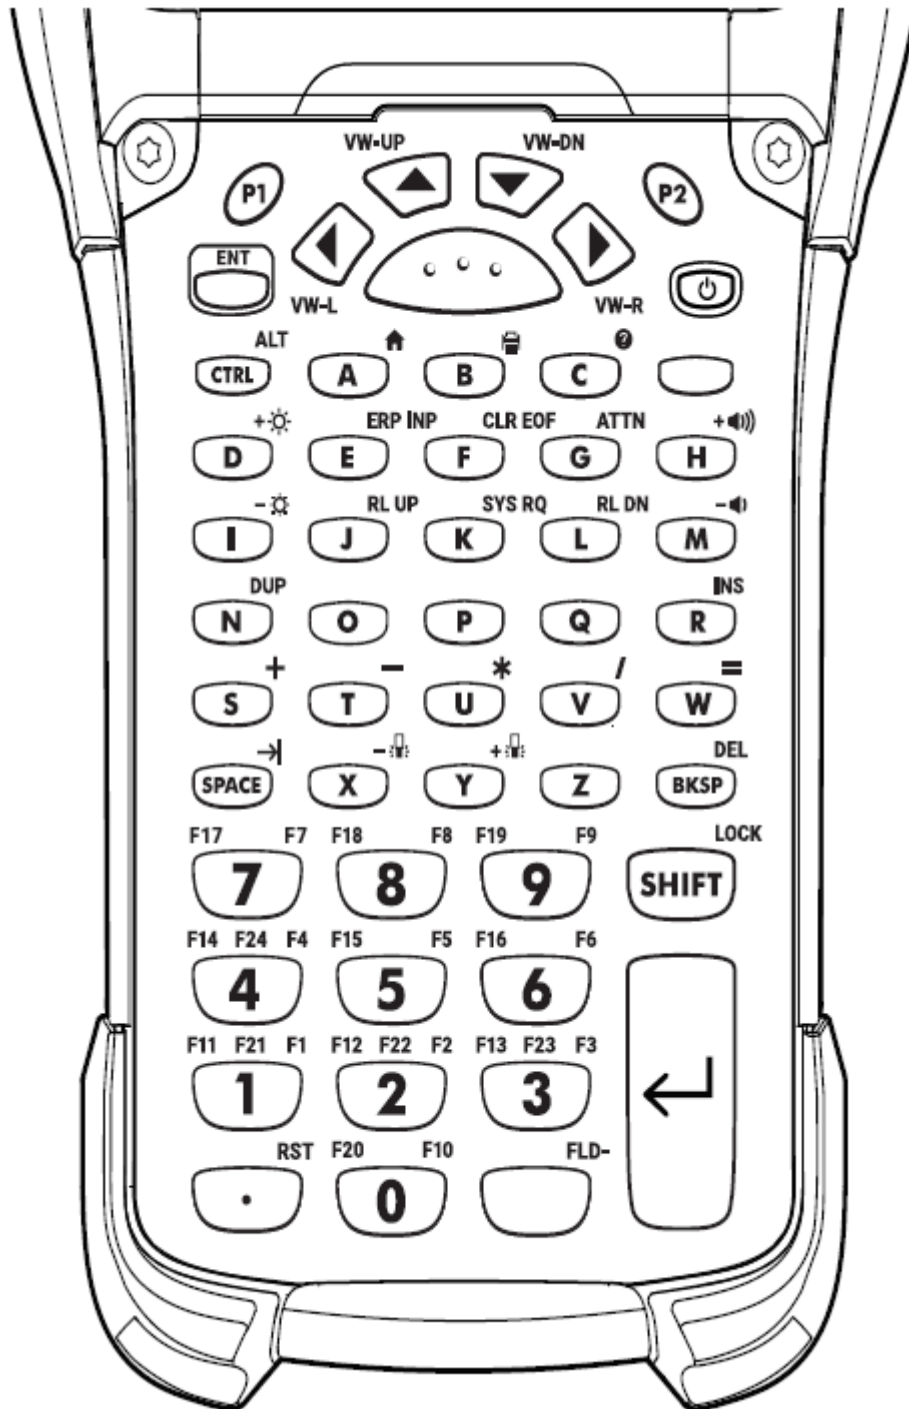

Keyboard Übersicht

Zebra MC9300

Alle Ihre mobilen Geräte zentral administrieren und verwalten?
Herstellernerutral, unabhängig vom Betriebssystem, per WLAN
oder LTE? Geräte automatisch einrichten, Software aufspielen
und aus der Ferne fernsteuern?

Wir haben die Lösung!

53 Tasten - Standard alphanumerisch

53 Tasten - 5250

53 Tasten - VT

43 Tasten

34 Tasten

58 Tasten

29 Tasten