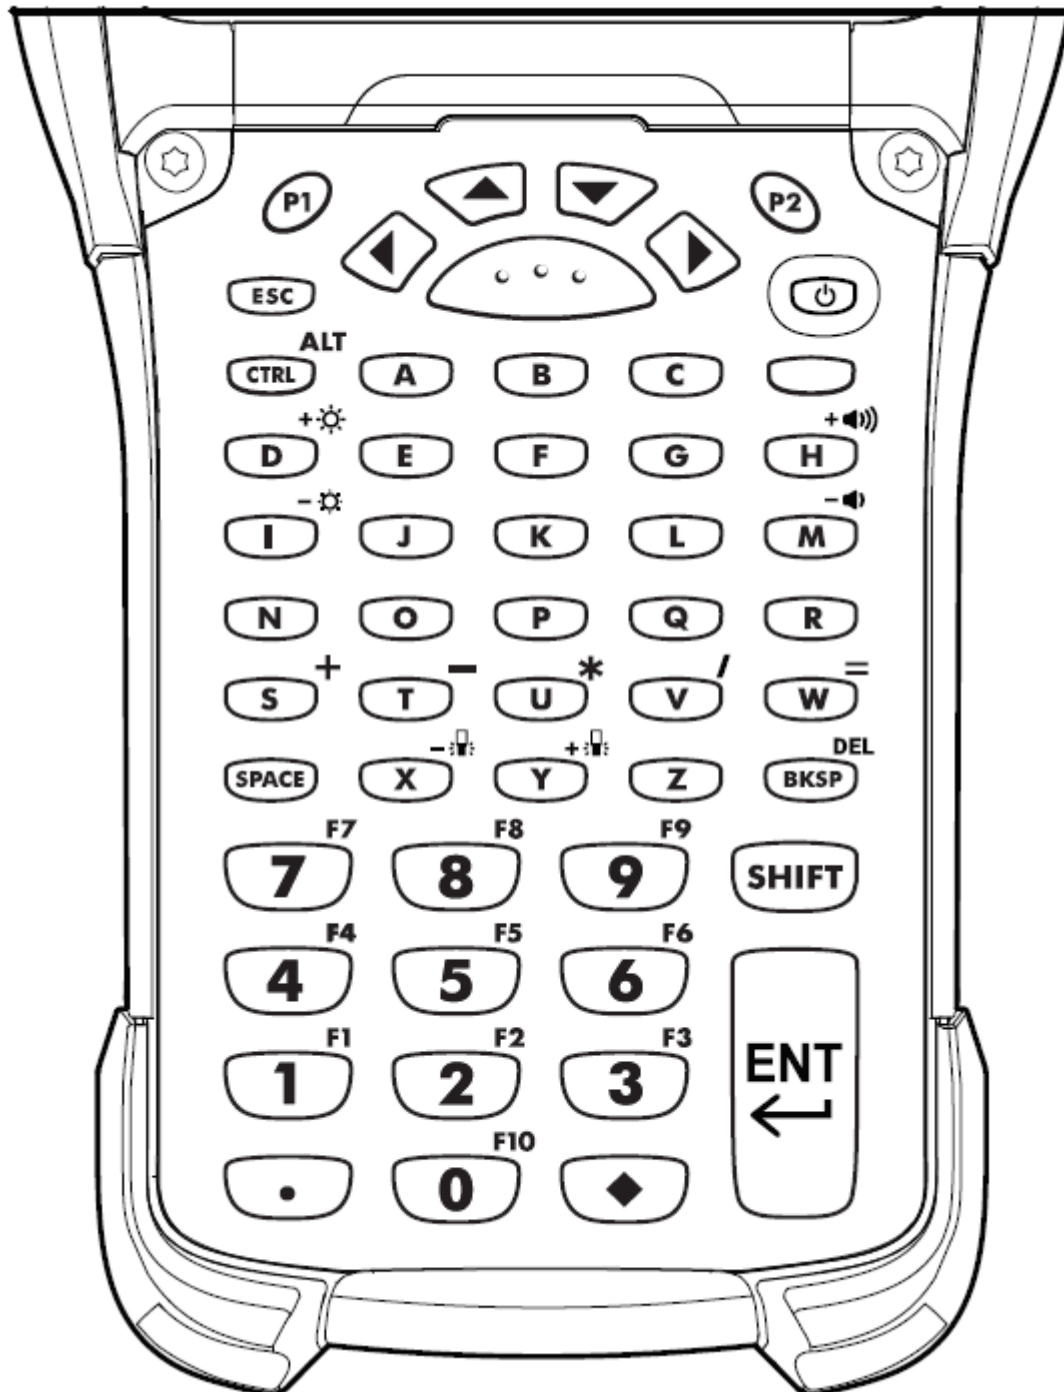

Keyboard Übersicht

Zebra MC9300

Alle Ihre mobilen Geräte zentral administrieren und verwalten?
Herstellernerutral, unabhängig vom Betriebssystem, per WLAN
oder LTE? Geräte automatisch einrichten, Software aufspielen
und aus der Ferne fernsteuern?

Wir haben die Lösung!

53 Tasten - Standard alphanumerisch

53 Tasten - 5250

53 Tasten - VT

43 Tasten

34 Tasten

58 Tasten

29 Tasten