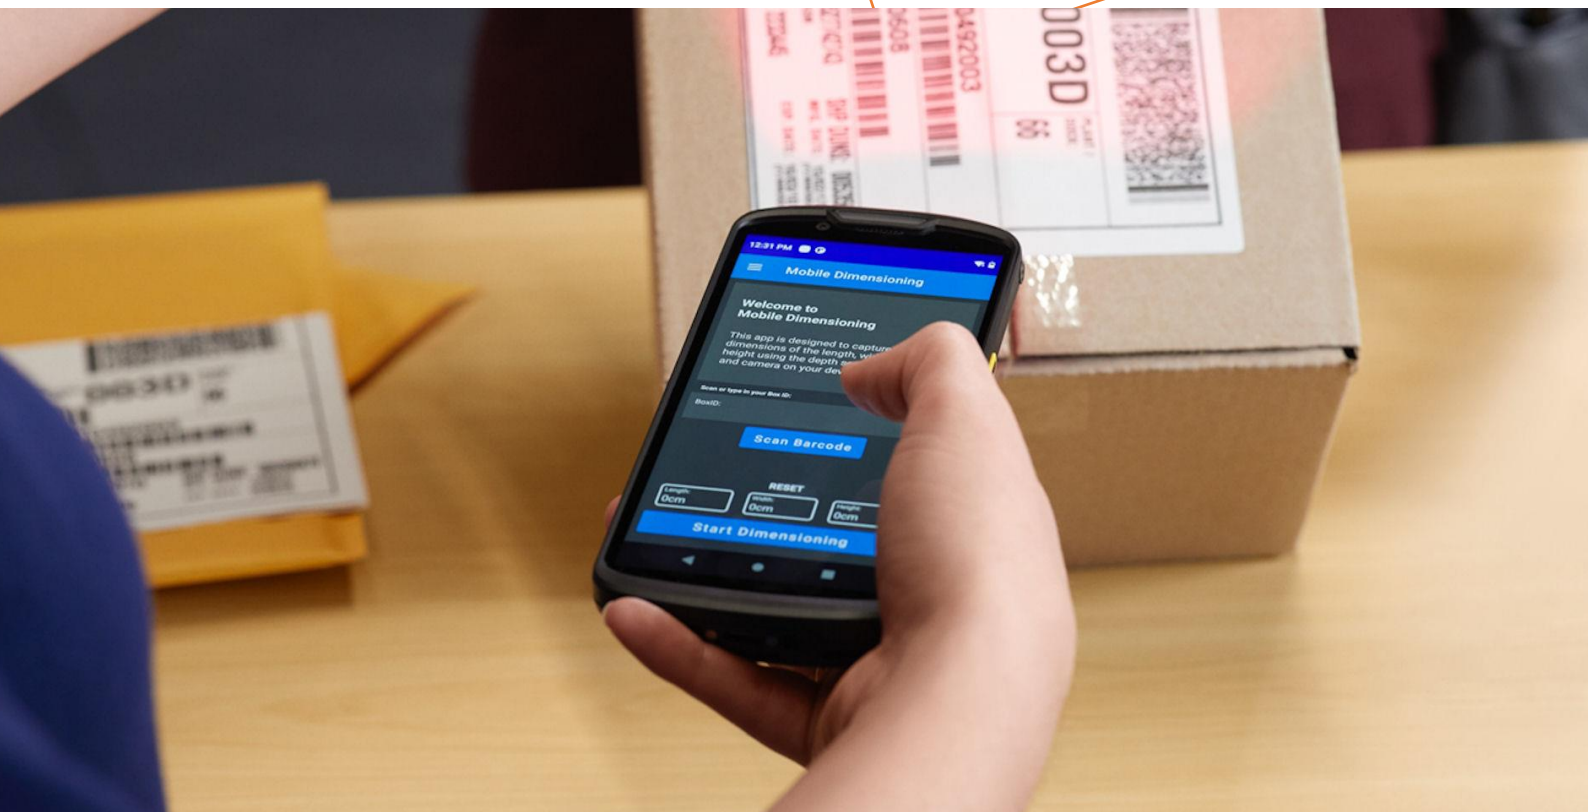

Zubehör Übersicht

Zebra TC53 / TC58

Alle Ihre mobilen Geräte zentral administrieren und verwalten?
Herstellernerneutral, unabhängig vom Betriebssystem, per WLAN
oder LTE? Geräte automatisch einrichten, Software aufspielen
und aus der Ferne fernsteuern?
Wir haben die Lösung!

1-fach Shared Cradle
Ladestation (lädt ein Gerät
und einen Ersatzakku)

1-fach USB/Ethernet Shared Cradle
(lädt ein Gerät und einen
Ersatzakku), inkl. USB-, optional
Ethernet Kommunikation

USB auf Ethernet Adapter für
1-fach USB/Ethernet Cradle