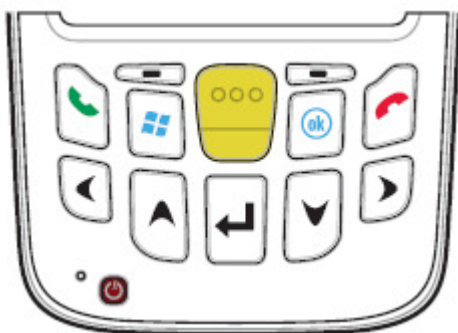

Motorola MC55

Modelle und Zubehör

Modellübersicht MC55

Modell	OS	GPS	PAN	LAN	WAN	ADC	Keypad
MC5504	WM/PE	✓	2.0	✗	EDGE	1D Laser	QWERTY / Numerisch
MC5504	WM/PE	✓	2.0	✗	EDGE	2D Imager	QWERTY / Numerisch
MC5574	WM/PE	✓	2.0	b/g	EDGE	1D Laser	QWERTY / Numerisch
MC5574	WM/PE	✓	2.0	b/g	EDGE	2D Imager	QWERTY / Numerisch
MC5590	WM/P	✗	2.0	a/b/g	✗	1D Laser	QWERTY / Numerisch / PIM
MC5590	WM/P	✗	2.0	a/b/g	✗	2D Imager	QWERTY / Numerisch / PIM

Modellübersicht: Key pads

PIM-Keypad